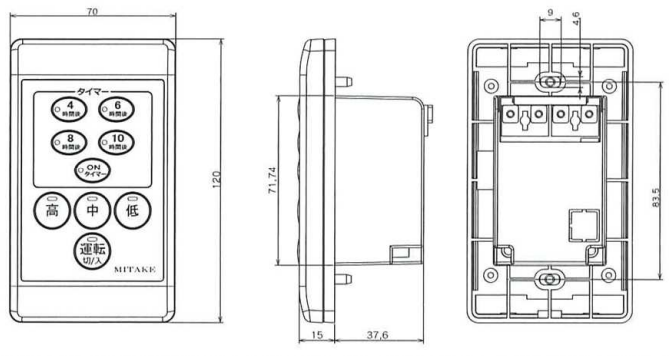

外形寸法図

小面積用
床暖房コントローラ
品番: MD-15S

株式会社EMMAX

〒213-0032 神奈川県川崎市高津区久地1-15-2 TEL:044-820-8117 FAX:044-820-8110