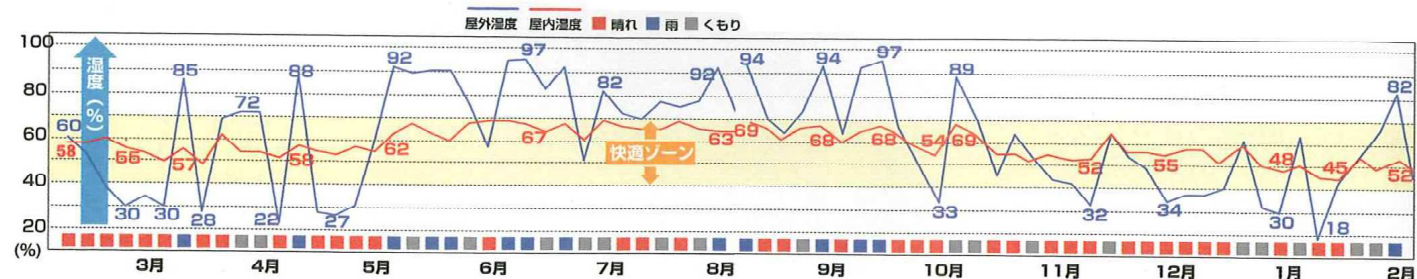

EMMAX/メルシーシリーズ(バイオ珪藻土仕様) 家族の健康は、きれいな空気から。 臭いも湿気も吸収する珪藻土の壁

内装材収納

キレイな空気はキレイな体内をつくる源。家族と自分の健康のために、室内の空気はできるだけキレイにしたい。同商品は、アレルギーやぜんそくの原因となるほこり・ダニの発生を低減させ、自然とキレイな空気を保つ

バイオ珪藻土による善玉菌の活動-微生物による拮抗作用-

空気中の善玉菌の影響力を増加させ、日和見菌を引きつけるバイオ珪藻土。有害物質ホルムアルデヒドの発生基準値F☆☆☆☆より上の機能を保持し、健康への貢献度はさらに高い

湿度を常に一定に、快適に保つ調湿効果

上記グラフの赤線は、バイオ珪藻土を使っている室内の湿度。青線の室外湿度は季節や天候により大きく上下しているが、バイオ珪藻土の室内は常に60%前後と、人間が快適と感じる状態に保つ。夏はエアコンの使用を抑えることができ、省エネ・エコにつながる。調湿機能に優れた同商品ならではの大きな特長

「空気もインテリア」バイオ珪藻土の魅力

健康で快適な室内環境を追求してきた同社の鮫島社長にバイオ珪藻土の魅力を聞いた。