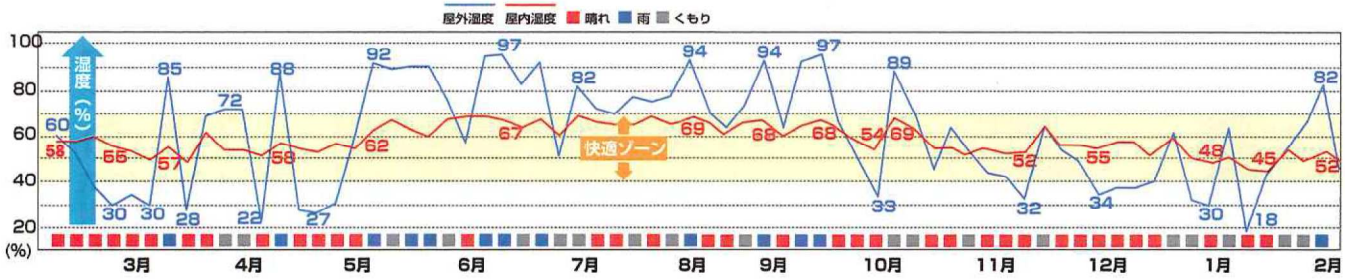

善玉菌がきれいな空気環境をつくり、一年を通して呼吸をゆっくり繰り返す調湿効果で室内を快適な環境に保つ

■「バイオ珪藻土による善玉環境」

バイオ珪藻土による善玉環境

調湿効果を持つバイオ珪藻土の室内では善玉菌の影響が強いので、日和見菌が善玉菌と同調して働き、悪玉菌の働きを抑制するので、きれいな空気の健全な空間になる。

大気中の通常の状態

善玉菌と悪玉菌が拮抗している大気中では、日和見菌はどっちつかずの状態にある。善玉菌と悪玉菌のどちらかが強くなると、そちら側に同調して働く。

調湿効果が少ない悪玉環境

湿度が多くて悪玉菌の影響が強くなるため、大量の日和見菌が悪玉菌とくっついて、空気が汚れてしまい、物が腐ったり錆びたり、悪臭が発生する不衛生な空間になる。

■珪藻土塗喰が1年を通して室内の湿度を快適な状態に保つ。年間湿度調査グラフ(EM MAX調べ)

年間湿度調査グラフの青い線は室外の湿度で、梅雨時から夏場は高く、冬場は低く。ところが、壁と天井を珪藻土塗喰で仕上げた室内の湿度(赤い線)は、四季を通して人が快適だと感じる40~70%の範囲で安定している。省エネ効果が高く、冬は短時間の暖房で部屋全体が暖まり暖かさが長持ち、夏は一度部屋を冷やせば涼しさが長持ちするので、冷暖房費を節約できる