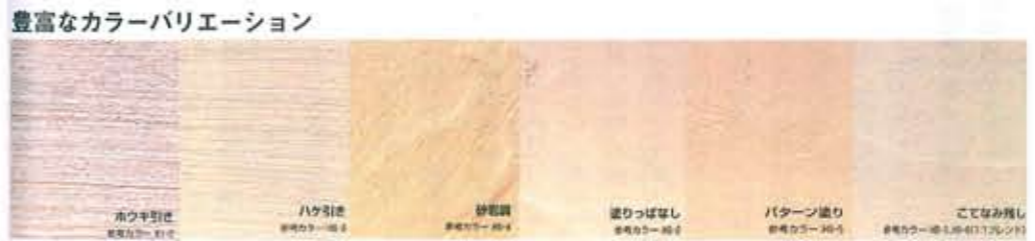

「メルシーシリーズ」は、好みのテイストに合わせて、塗り方や色のバリエーションを豊富にご用意。リビング、ダイニング、寝室、トイレ、玄関など、住まいのそれぞれにぴったりのテクスチャを選ぶことができます。ぜひスタッフに相談してみてください

この商品の価格

1万3230円 / 袋13.5kg

1. (標準装備)
2. ・メルシーライト(1万3230円/袋13.5kg) 施工目安:約8.0~10.0㎡ ¥2760/m² 製品材工(下地処理別注)
   - ・スーパーメルシー(1万7640円/袋15.5kg) 施工目安:約7.0~8.0㎡ ¥3420/m² 製品材工(下地処理別注)
   - ・バイオ珪藻土(4,410円/1セット)
   - ・メルシーシリーズ1袋に1セット

この商品の魅力

- ☒ デザインが選べる
- ☒ カラーが選べる
- ☐ 素材が選べる
- ☐ こたわり素材
- ☐ サイズ対応
- ☒ 掃除ラク
- ☒ F☆☆☆☆対応
- ☒ 調湿性
- ☒ 消臭性
- ☐ 省エネ・エコ

空気中の善玉菌が活動し易い空間で、カビも生えにくく

人が一日に20kgもの量を吸い込む空気。アレルギーや病気の方はもちろん、普段の生活を快適にするためにも薦めなのが、バイオ珪藻土だ。臭いを吸収する効果に優れるため、煙草やペットの臭いのお悩みから住まいを解放。トイレの吸臭にも大きな効果を発揮する。また、常に部屋の湿度を、人が快適に感じる60%程度に保つため、エアコンの使用も抑えられて省エネにもつながる。特筆すべきは、部屋をカビが生えにくい空間にすること。その効果は、半年、一年と部屋に置きっぱなしのパンやお菓子がカビないほどのものだ。というのも、バイオ珪藻土には、空気中の善玉菌の活動を活発にし、カビの原因となる悪玉菌が働きにくくする効果があるから。結露も減り、アレルギーの原因となるアレルゲンも減少するなど、健康と住み心地のよさもアップする。新築時だけでなくリフォームで壁をバイオ珪藻土に替える事も可能。部屋の空気を自然ときれいにする壁に一変できる。心身共に健康な暮らしのため、問い合せてみては。