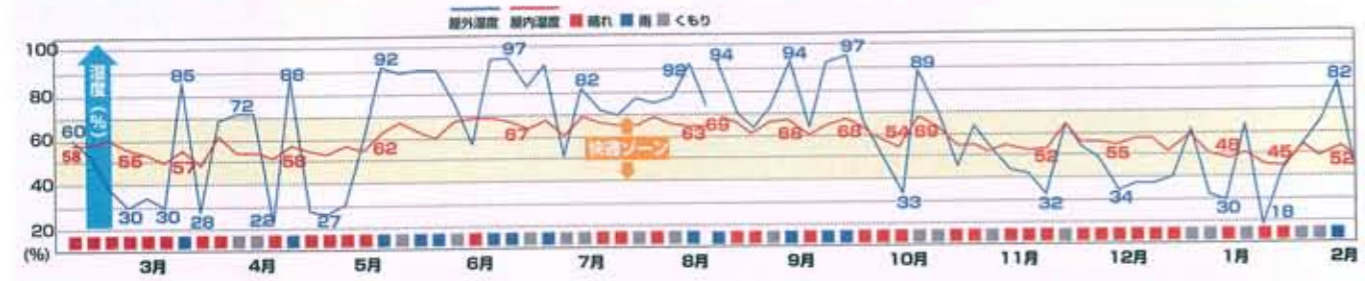

バイオ珪藻土による善玉菌の活動-微生物による拮抗作用-

空気中の善玉菌の影響力を増加させ、日和見菌を引きつけるバイオ珪藻土。有害物質ホルムアルデヒドの発生基準値F☆☆☆☆より上の機能を保持し、健康への貢献度はさらに高い

温度を常に一定に、快適に保つ調湿効果

上記グラフの赤線は、バイオ珪藻土を使っている室内の湿度。青線の室外湿度は季節や天候により大きく上下しているが、バイオ珪藻土の室内は常に60%前後と、人間が快適と感じる状態に保つ。夏はエアコンの使用を抑えることができ、省エネ・エコにつながる。調湿機能に優れた同商品ならではの大きな特長